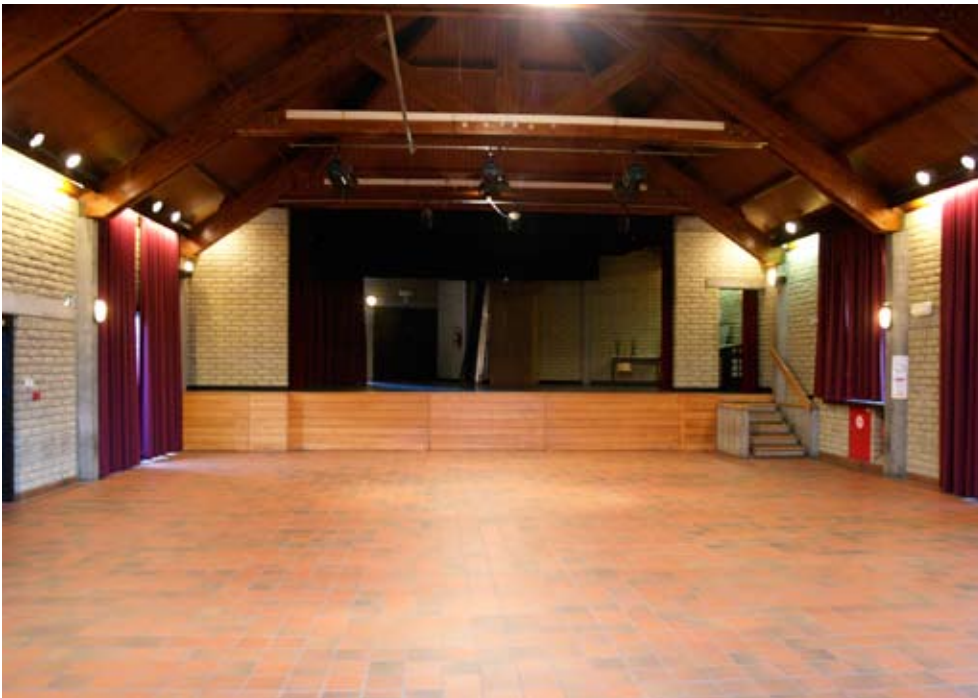

**Utendoale 1:** speelvlak op vast podium, publiek op stoelen - 100 plaatsen

**Utendoale 2:** speelvlak op grond, publiek op tribune - 60 plaatsen

Utendoale is het centrale punt van het festival.  
Binnen het complex worden volgende locaties geplaatst

1. Het secretariaat
2. Het theaterkaffee
3. De grote zaal wordt opgesplitst in twee units: Utendoale 1 en 2
4. Een kleinere theatterruimte op de bovenverdieping

Utendoale 1

Grote zaal  
met vast podium

Utendoale 1