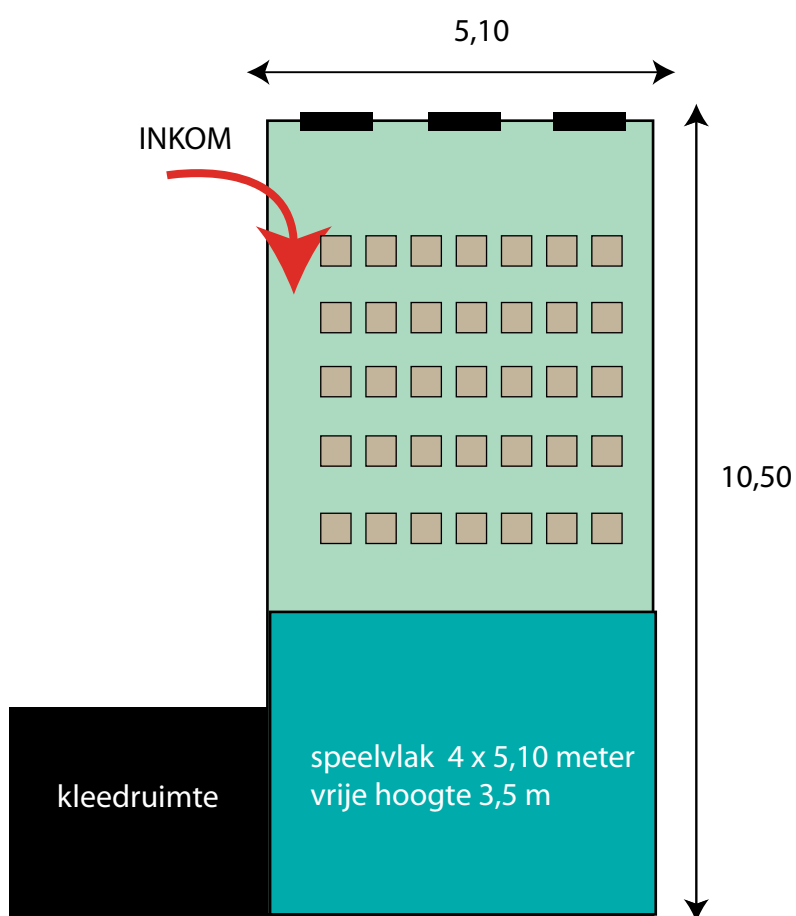

**Utendoale 1:** speelvlak op vast podium, publiek op stoelen - 100 plaatsen

**Utendoale 2:** speelvlak op grond, publiek op tribune - 60 plaatsen

Utendoale is het centrale punt van het festival.  
Binnen het complex worden volgende locaties geplaatst

1. Het secretariaat
2. Het theaterkaffee
3. De grote zaal wordt opgesplitst in twee units: Utendoale 1 en 2
4. Een kleinere theatterruimte op de bovenverdieping

Utendoale 1

Grote zaal  
met vast podium

Utendoale 1

## Utendoale 2

Gedeelte van de grote zaal  
Hier wordt gespeeld op de grond. Publiek op zittribune.

Utendoale 2  
afmetingen zie plan

Utendoale 2  
afmetingen zie plan

## utendoale bovenzaal:

speelvlak op grond,  
publiek op stoelen - 35 plaatsen  
bevindt zich op bovenverdieping

Utendoale  
Bovenzaal

zie grondplan

Utendoale  
Bovenzaal